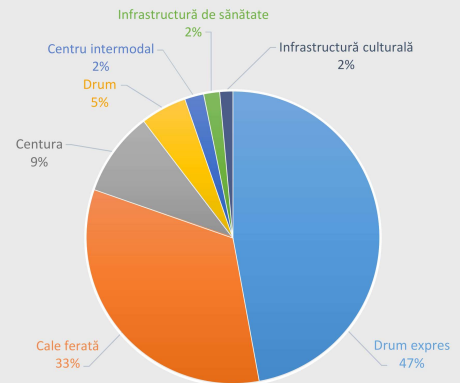

Zona metropolitană /
Aglomerarea urbană

SUCEAVA

valoarea estimată
a proiectelor:
€ 1.031 mil. euro

distribuția sumelor
pe tipuri de
programe / proiecte:

Legendă

- Limită județ
- Limită ADI - ZM
- Cale ferată
- Autostradă
- Drum european
- Drum național
- Drum județean (DJ)
- Autostradă (proiect)
- Drum expres (proiect)
- Drum trans regio (proiect)